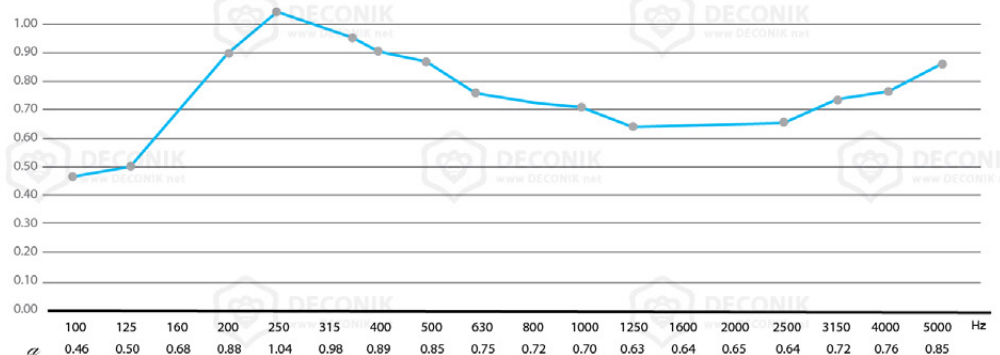

0.6

Bass traps

0.600 dB

Frequency