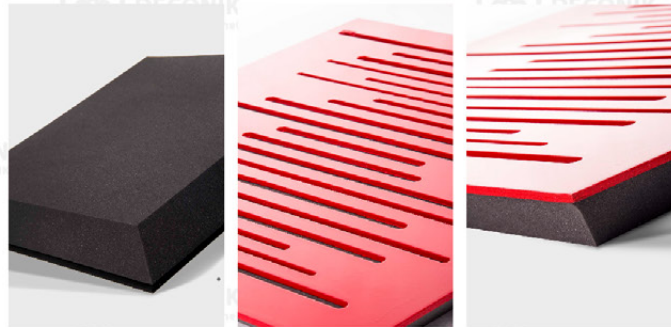

### روش نصب

قابل نصب در سقف و دیوارها بوده و ترکیب آن با بقیه پنل ها مناسب و زیبا خواهد بود

### مواد تشکیل دهنده

ساخته شده از پلی یورتان با تراکم بالا و روکش WOOD که برای عمل جذب مناسب می باشد

### طراحی

طراحی چوب و فوم که علاوه بر خاصیت جذب پذیری دارای زیبایی منحصر به فردی است

کد محصول 2003003

ابعاد (Cm) 5.5-60-60

عملکرد Absorption

وزن (g) 1300

رنگ قرمز براق

0.3