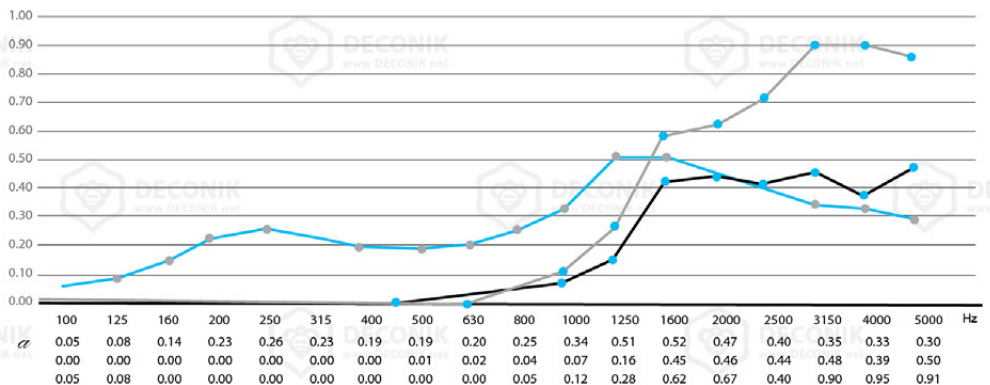

### طراحی

طراحی چوب و فوم که علاوه بر خاصیت جذب پذیری دارای زیبایی منحصر به فردی است

کد محصول 2003003

ابعاد (Cm) 5.5-60-60

عملکرد Absorption

وزن (g) 1300

رنگ قرمز براق

0.3