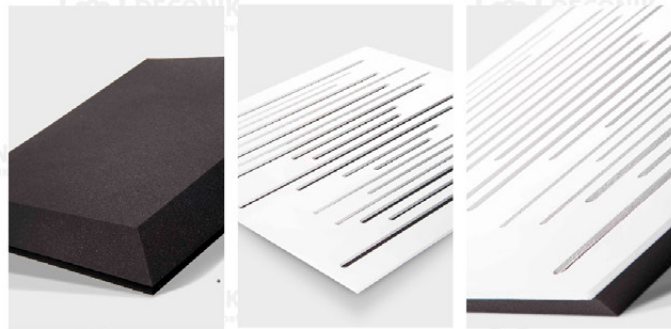

Wave Wood ABSORPTION

روش نصب

قابل نصب در سقف و دیوارها بوده و ترکیب آن با بقیه پنل ها مناسب و زیبا خواهد بود

مواد تشکیل دهنده

ساخته شده از پلی یورتان با تراکم بالا و روکش WOOD که برای عمل جذب مناسب می باشد

طراحی

طراحی چوب و فوم که علاوه بر خاصیت جذب پذیری دارای زیبایی منحصر به فردی است

کد محصول 2003002

ابعاد (Cm) 5.5-60-60

عملکرد Absorption

وزن (g) 1300

رنگ سفید براق

aw 0.3