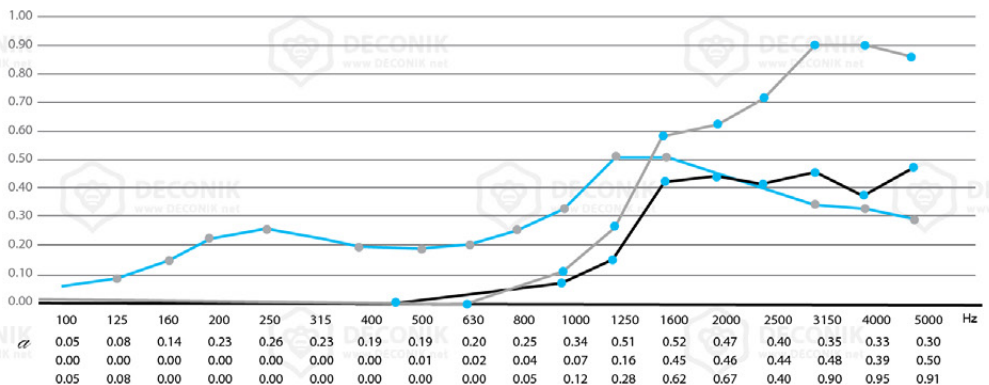

طراحی

طراحی چوب و فوم که علاوه بر خاصیت جذب پذیری دارای زیبایی منحصر به فردی است

کد محصول 2003002

ابعاد (Cm) 5.5-60-60

عملکرد Absorption

وزن (g) 1300

رنگ سفید براق

aw 0.3

Absorption

NRC 0.300 dB

(M) Frequenced