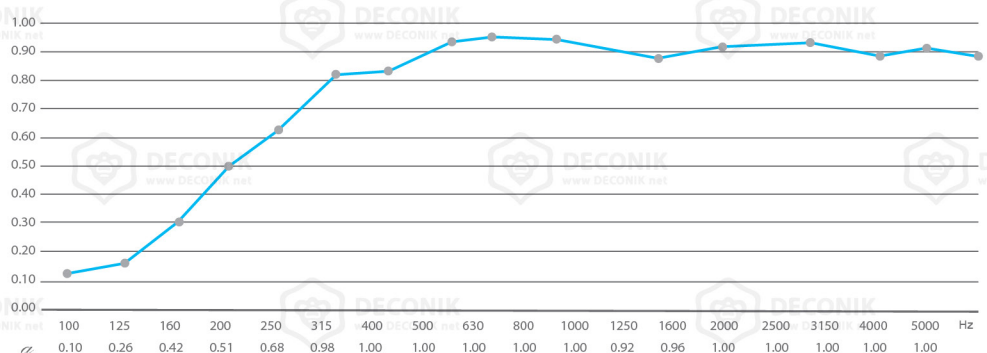

کد محصول 1004011

ابعاد (Cm) 8-60-60

عملکرد Absorption

وزن (g) 600

رنگ مشکی

aw 0.9

Absorption

NRC 0.85 dB